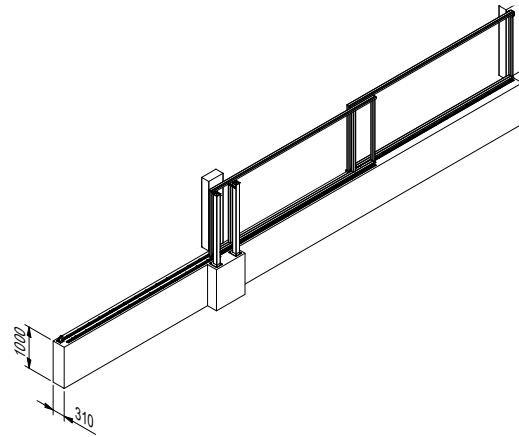

VIDEO MANUAL

SHORTBACK DUE ASSEMBLY MANUAL

SHORTBACK DUE											CODE: 1710900
	mm;kg	mm;kg	mm;kg	mm;kg	mm;kg	mm;kg	mm;kg	mm;kg	mm;kg	mm;kg	mm;kg
A	3000	3500	4000	4500	5000	5500	6000	6500	7000	7500	8000
backspace	2230	2480	2730	2980	3230	3480	3730	3980	4230	4480	4730
max. weight gate	310	325	340	355	370	385	400	415	430	445	460
B	1065	1190	1315	1440	1565	1690	1815	1940	2065	2190	2315
D	533	595	658	720	783	845	908	970	1033	1095	1158
E	90	90	90	90	90	90	90	90	90	90	90
F	510	510	510	510	510	510	510	510	510	510	510
G	600	600	600	600	600	600	600	600	600	600	600
H	2130	2380	2630	2880	3130	3380	3630	3880	4130	4380	4630
J	165	165	165	165	165	165	165	165	165	165	165
L	5190	5940	6690	7440	8190	8940	9690	10440	11190	11940	12690
M	60	60	60	60	60	60	60	60	60	60	60
O = overlap	60	60	60	60	60	60	60	60	60	60	60
P	190	190	190	190	190	190	190	190	190	190	190