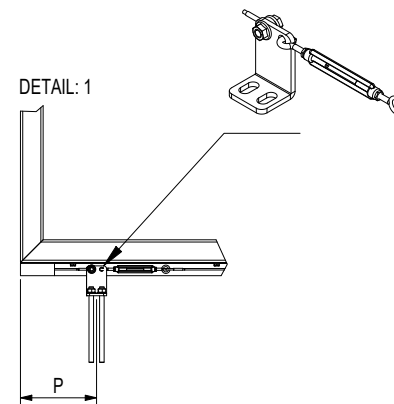

VIDEO MANUAL

SHORTBACK DUE ASSEMBLY MANUAL

SHORTBACK DUE											CODE: 1710900
	mm;kg	mm;kg	mm;kg	mm;kg	mm;kg	mm;kg	mm;kg	mm;kg	mm;kg	mm;kg	mm;kg
A	3000	3500	4000	4500	5000	5500	6000	6500	7000	7500	8000
backspace	2230	2480	2730	2980	3230	3480	3730	3980	4230	4480	4730
max. weight gate	310	325	340	355	370	385	400	415	430	445	460
B	1065	1190	1315	1440	1565	1690	1815	1940	2065	2190	2315
D	533	595	658	720	783	845	908	970	1033	1095	1158
E	90	90	90	90	90	90	90	90	90	90	90
F	510	510	510	510	510	510	510	510	510	510	510
G	600	600	600	600	600	600	600	600	600	600	600
H	2130	2380	2630	2880	3130	3380	3630	3880	4130	4380	4630
J	165	165	165	165	165	165	165	165	165	165	165
L	5190	5940	6690	7440	8190	8940	9690	10440	11190	11940	12690
M	60	60	60	60	60	60	60	60	60	60	60
O = overlap	60	60	60	60	60	60	60	60	60	60	60
P	190	190	190	190	190	190	190	190	190	190	190