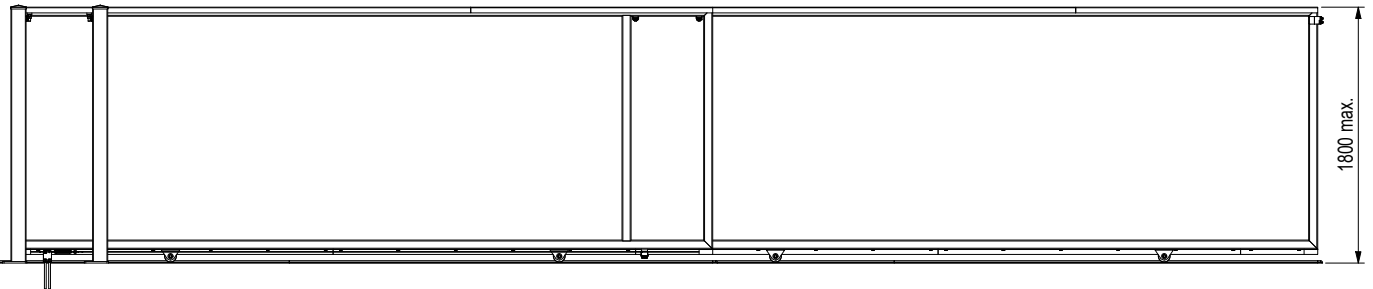

VIDEO MANUAL

SHORTBACK DUE ASSEMBLY MANUAL

SHORTBACK DUE											CODE: 1710900
	mm;kg	mm;kg	mm;kg	mm;kg	mm;kg	mm;kg	mm;kg	mm;kg	mm;kg	mm;kg	mm;kg
A	3000	3500	4000	4500	5000	5500	6000	6500	7000	7500	8000
backspace	2230	2480	2730	2980	3230	3480	3730	3980	4230	4480	4730
max. weight gate	310	325	340	355	370	385	400	415	430	445	460
B	1065	1190	1315	1440	1565	1690	1815	1940	2065	2190	2315
D	533	595	658	720	783	845	908	970	1033	1095	1158
E	90	90	90	90	90	90	90	90	90	90	90
F	510	510	510	510	510	510	510	510	510	510	510
G	600	600	600	600	600	600	600	600	600	600	600
H	2130	2380	2630	2880	3130	3380	3630	3880	4130	4380	4630
J	165	165	165	165	165	165	165	165	165	165	165
L	5190	5940	6690	7440	8190	8940	9690	10440	11190	11940	12690
M	60	60	60	60	60	60	60	60	60	60	60
O = overlap	60	60	60	60	60	60	60	60	60	60	60
P	190	190	190	190	190	190	190	190	190	190	190