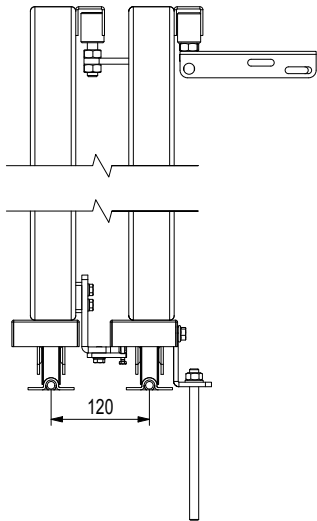

VIDEO MANUAL

SHORTBACK DUE ASSEMBLY MANUAL

SHORTBACK DUE											CODE: 1710900
	mm;kg	mm;kg	mm;kg	mm;kg	mm;kg	mm;kg	mm;kg	mm;kg	mm;kg	mm;kg	mm;kg
A	3000	3500	4000	4500	5000	5500	6000	6500	7000	7500	8000
backspace	2230	2480	2730	2980	3230	3480	3730	3980	4230	4480	4730
max. weight gate	310	325	340	355	370	385	400	415	430	445	460
B	1065	1190	1315	1440	1565	1690	1815	1940	2065	2190	2315
D	533	595	658	720	783	845	908	970	1033	1095	1158
E	90	90	90	90	90	90	90	90	90	90	90
F	510	510	510	510	510	510	510	510	510	510	510
G	600	600	600	600	600	600	600	600	600	600	600
H	2130	2380	2630	2880	3130	3380	3630	3880	4130	4380	4630
J	165	165	165	165	165	165	165	165	165	165	165
L	5190	5940	6690	7440	8190	8940	9690	10440	11190	11940	12690
M	60	60	60	60	60	60	60	60	60	60	60
O = overlap	60	60	60	60	60	60	60	60	60	60	60
P	190	190	190	190	190	190	190	190	190	190	190