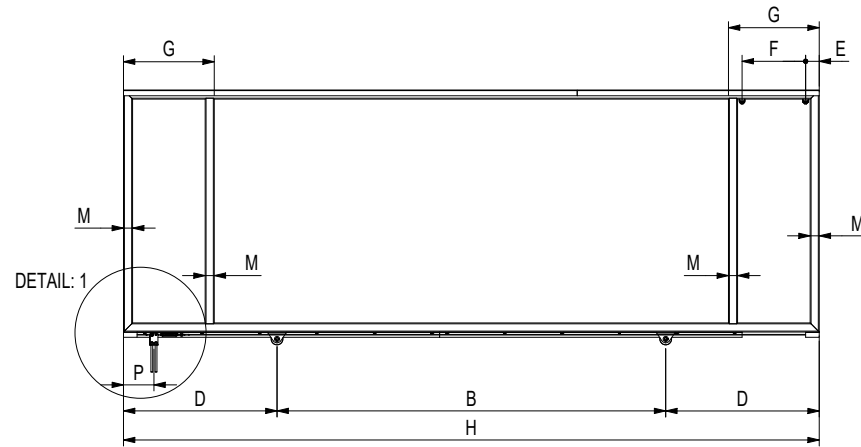

VIDEO MANUAL

SHORTBACK DUE ASSEMBLY MANUAL

SHORTBACK DUE											CODE: 1710900
	mm;kg	mm;kg	mm;kg	mm;kg	mm;kg	mm;kg	mm;kg	mm;kg	mm;kg	mm;kg	mm;kg
A	3000	3500	4000	4500	5000	5500	6000	6500	7000	7500	8000
backspace	2230	2480	2730	2980	3230	3480	3730	3980	4230	4480	4730
max. weight gate	310	325	340	355	370	385	400	415	430	445	460
B	1065	1190	1315	1440	1565	1690	1815	1940	2065	2190	2315
D	533	595	658	720	783	845	908	970	1033	1095	1158
E	90	90	90	90	90	90	90	90	90	90	90
F	510	510	510	510	510	510	510	510	510	510	510
G	600	600	600	600	600	600	600	600	600	600	600
H	2130	2380	2630	2880	3130	3380	3630	3880	4130	4380	4630
J	165	165	165	165	165	165	165	165	165	165	165
L	5190	5940	6690	7440	8190	8940	9690	10440	11190	11940	12690
M	60	60	60	60	60	60	60	60	60	60	60
O = overlap	60	60	60	60	60	60	60	60	60	60	60
P	190	190	190	190	190	190	190	190	190	190	190