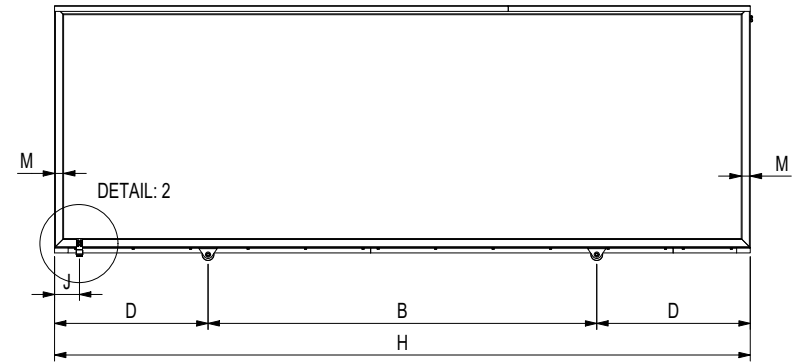

VIDEO MANUAL

SHORTBACK DUE ASSEMBLY MANUAL

SHORTBACK DUE											CODE: 1710900
	mm;kg	mm;kg	mm;kg	mm;kg	mm;kg	mm;kg	mm;kg	mm;kg	mm;kg	mm;kg	mm;kg
A	3000	3500	4000	4500	5000	5500	6000	6500	7000	7500	8000
backspace	2230	2480	2730	2980	3230	3480	3730	3980	4230	4480	4730
max. weight gate	310	325	340	355	370	385	400	415	430	445	460
B	1065	1190	1315	1440	1565	1690	1815	1940	2065	2190	2315
D	533	595	658	720	783	845	908	970	1033	1095	1158
E	90	90	90	90	90	90	90	90	90	90	90
F	510	510	510	510	510	510	510	510	510	510	510
G	600	600	600	600	600	600	600	600	600	600	600
H	2130	2380	2630	2880	3130	3380	3630	3880	4130	4380	4630
J	165	165	165	165	165	165	165	165	165	165	165
L	5190	5940	6690	7440	8190	8940	9690	10440	11190	11940	12690
M	60	60	60	60	60	60	60	60	60	60	60
O = overlap	60	60	60	60	60	60	60	60	60	60	60
P	190	190	190	190	190	190	190	190	190	190	190