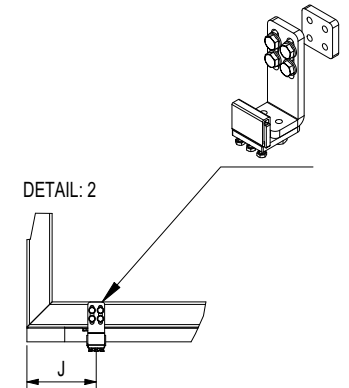

VIDEO MANUAL

SHORTBACK DUE ASSEMBLY MANUAL

SHORTBACK DUE											CODE: 1710900
	mm;kg	mm;kg	mm;kg	mm;kg	mm;kg	mm;kg	mm;kg	mm;kg	mm;kg	mm;kg	mm;kg
A	3000	3500	4000	4500	5000	5500	6000	6500	7000	7500	8000
backspace	2230	2480	2730	2980	3230	3480	3730	3980	4230	4480	4730
max. weight gate	310	325	340	355	370	385	400	415	430	445	460
B	1065	1190	1315	1440	1565	1690	1815	1940	2065	2190	2315
D	533	595	658	720	783	845	908	970	1033	1095	1158
E	90	90	90	90	90	90	90	90	90	90	90
F	510	510	510	510	510	510	510	510	510	510	510
G	600	600	600	600	600	600	600	600	600	600	600
H	2130	2380	2630	2880	3130	3380	3630	3880	4130	4380	4630
J	165	165	165	165	165	165	165	165	165	165	165
L	5190	5940	6690	7440	8190	8940	9690	10440	11190	11940	12690
M	60	60	60	60	60	60	60	60	60	60	60
O = overlap	60	60	60	60	60	60	60	60	60	60	60
P	190	190	190	190	190	190	190	190	190	190	190