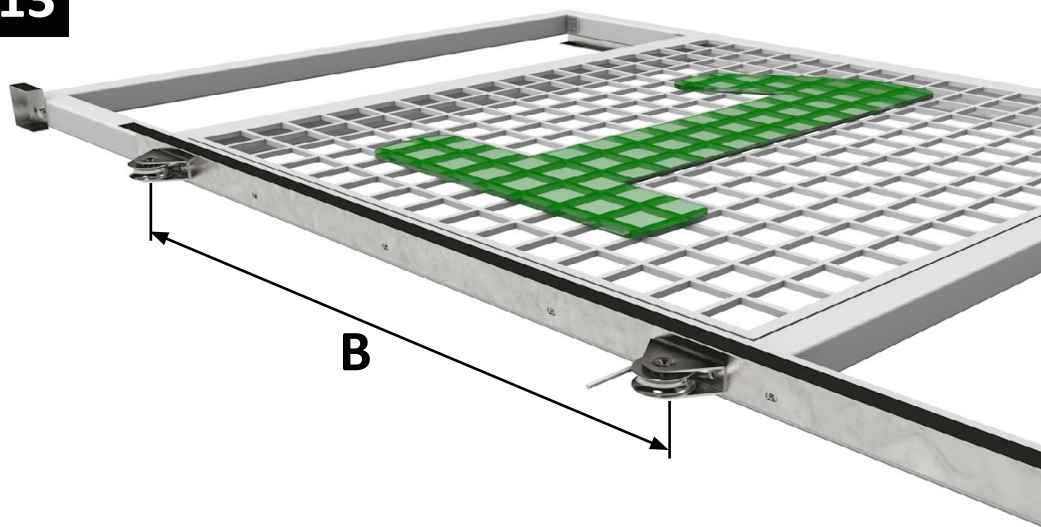

VIDEO MANUAL

SHORTBACK DUE ASSEMBLY MANUAL

SHORTBACK DUE											CODE: 1710900
	mm;kg	mm;kg	mm;kg	mm;kg	mm;kg	mm;kg	mm;kg	mm;kg	mm;kg	mm;kg	mm;kg
A	3000	3500	4000	4500	5000	5500	6000	6500	7000	7500	8000
backspace	2230	2480	2730	2980	3230	3480	3730	3980	4230	4480	4730
max. weight gate	310	325	340	355	370	385	400	415	430	445	460
B	1065	1190	1315	1440	1565	1690	1815	1940	2065	2190	2315
D	533	595	658	720	783	845	908	970	1033	1095	1158
E	90	90	90	90	90	90	90	90	90	90	90
F	510	510	510	510	510	510	510	510	510	510	510
G	600	600	600	600	600	600	600	600	600	600	600
H	2130	2380	2630	2880	3130	3380	3630	3880	4130	4380	4630
J	165	165	165	165	165	165	165	165	165	165	165
L	5190	5940	6690	7440	8190	8940	9690	10440	11190	11940	12690
M	60	60	60	60	60	60	60	60	60	60	60
O = overlap	60	60	60	60	60	60	60	60	60	60	60
P	190	190	190	190	190	190	190	190	190	190	190

8

9

10

11

12

13

14

15